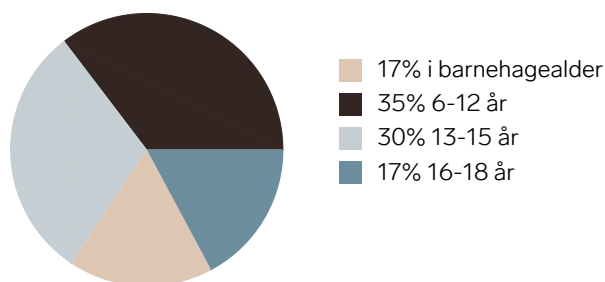

Aldersfordeling barn (0-18 år)

Aldersfordeling

Barnehager

Hvitsten naturbarnehage (1-5 år) 21 barn	11 min  0.9 km
Pepperstadmarka barnehage (1-5 år) 89 barn	5 min  4.6 km
Risil barnehage (1-5 år) 83 barn	8 min  7.3 km