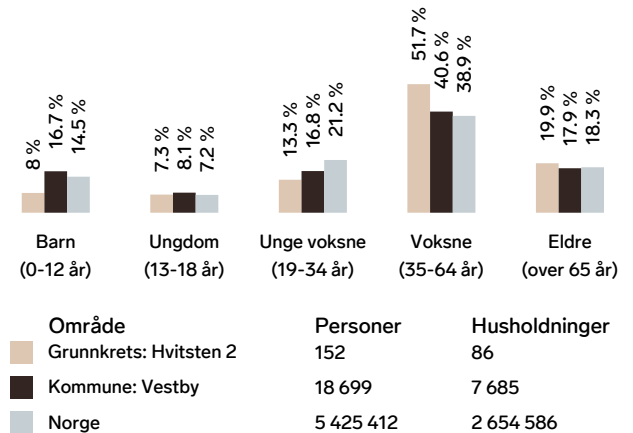

Nabolagsprofil

Strandveien 4

Offentlig transport

 Hvitsten torg Linje 531	1 min  0.1 km
 Vestby stasjon Buss, tog	10 min  6.7 km
 Vestby stasjon Linje RE20, R21, R23x	11 min  7.1 km
 Son Linje B21	14 min  11.5 km
 Drøbak ved Sjøtorget Totalt 4 ulike linjer	14 min  12.2 km

Skoler

Bjørlien skole (1-7 kl.) 417 elever, 20 klasser	9 min  7.4 km
Vestby skole (1-7 kl.) 556 elever, 30 klasser	12 min  8.1 km
Vestby ungdomsskole (8-10 kl.) 449 elever, 19 klasser	11 min  7.8 km
Vestby videregående skole 720 elever, 55 klasser	11 min  7.3 km
Frogn videregående skole 426 elever	16 min  14.1 km

Aldersfordeling barn (0-18 år)

Aldersfordeling

Barnehager

Hvitsten naturbarnehage (1-5 år) 21 barn	11 min  0.9 km
Pepperstadmarka barnehage (1-5 år) 89 barn	5 min  4.6 km
Risil barnehage (1-5 år) 83 barn	8 min  7.3 km