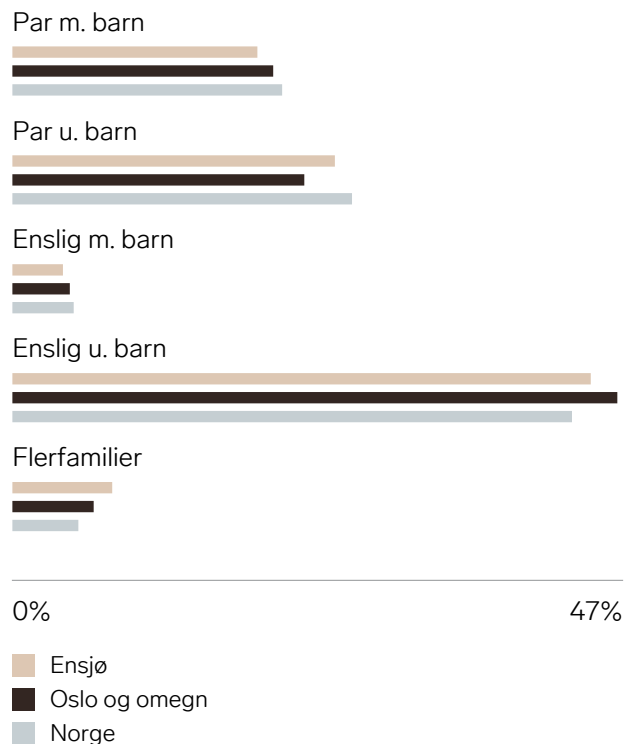

Familiesammensetning

Sivilstand

		Norge
Gift	23%	33%
Ikke gift	69%	54%
Separert	7%	9%
Enke/Enkemann	1%	4%