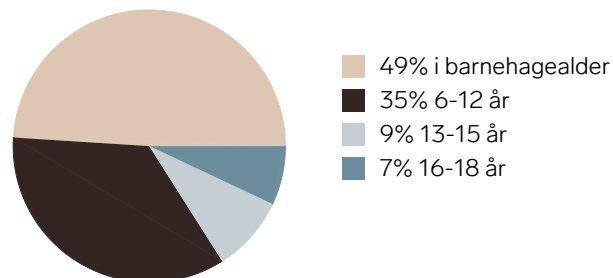

Boligmasse

«Fantastisk område med nærhet til sentrum»

Sitat fra en lokalkjent

Varer/Tjenester

-  Sandaker Senter 6 min 
-  Vitusapotek Sinsen 6 min 

Aldersfordeling barn (0-18 år)

Familiesammensetning

Sivilstand