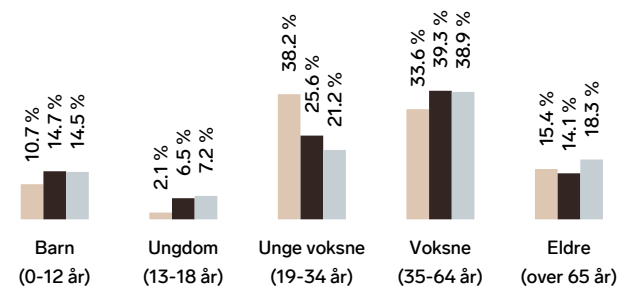

Skoler

Nordpolen skole (1-10 kl.) 655 elever, 36 klasser	2 min 🚶 0.1 km
Akademiet realfagsskole Oslo (7-10 kl.) 160 elever, 12 klasser	9 min 🚶 0.8 km
Fernanda Nissen skole (1-7 kl.) 521 elever, 25 klasser	12 min 🚶 0.9 km
Bentsebrua skole (8-10 kl.) 104 elever, 8 klasser	12 min 🚶 1 km
Morellbakken skole (8-10 kl.) 392 elever, 30 klasser	16 min 🚶 1.3 km
Nydalen videregående skole 960 elever	21 min 🚶 1.7 km
Foss videregående skole 600 elever, 20 klasser	23 min 🚶 1.9 km

Opplevd trygghet

Veldig trygt 85/100

Kvalitet på skolene

Veldig bra 81/100

Naboskapet

Godt vennskap 68/100

Aldersfordeling

Område	Personer	Husholdninger
Lilleborg/Sandaker søndre	2 503	1 537
Oslo og omegn	999 185	490 708
Norge	5 425 412	2 654 586

Barnehager

Thor Olsens barnehage 2 (0-5 år) 117 barn	2 min 🚶 0.1 km
Åsenhagen barnehage (1-2 år) 24 barn	3 min 🚶 0.2 km
Lilleborg barnehage (0-5 år) 65 barn	3 min 🚶 0.2 km

Dagligvare

Kiwi Torshov	3 min 🚶
Joker Sandaker Søndagsåpent	5 min 🚶 0.4 km