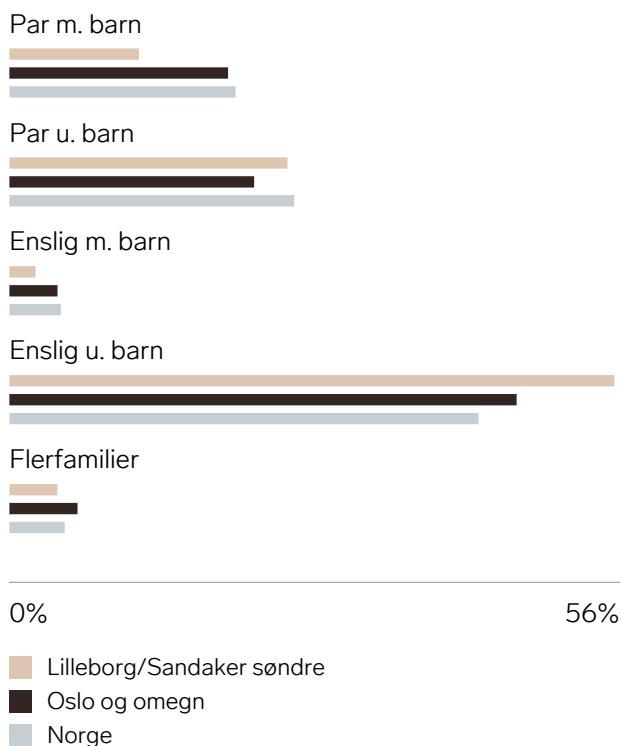

Boligmasse

«Fantastisk område med nærhet til sentrum»

Sitat fra en lokalkjent

Varer/Tjenester

-  Sandaker Senter 6 min 
-  Vitusapotek Sinsen 6 min 

Aldersfordeling barn (0-18 år)

Familiesammensetning

Sivilstand

		Norge
Gift	22%	33%
Ikke gift	67%	54%
Separert	8%	9%
Enke/Enkemann	3%	4%